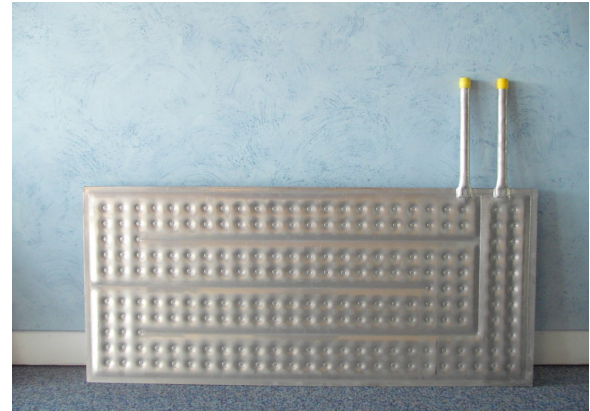

RADIAPLAQUE TYPE T

Ziemex S.A.S

Route de Sarrebourg – CS 60102
 F 67269 SARRE-UNION Cedex
 Tel + 33 3 88 00 39 40
 Fax + 33 3 88 00 12 39
 e-mail: sales@ziemex.com

TYPE 6 T					TYPE 12 T				
									
DIMENSIONS					DIMENSIONS				
TYPE	6 T 1	6 T 2	6 T 3	6 T 4	TYPE	12 T 1	12 T 2	12 T 3	12 T 4
A	600	750	900	1200	A	600	750	900	1200
B	325	325	325	325	B	325	325	325	325
C	200	350	500	575	C	200	350	500	575
D	75	75	75	300	D	75	75	75	300
Surface (m ²)	0,36	0,45	0,55	0,73	Surface (m ²)	0,67	0,84	1,01	1,35
Poids	4,4	5,6	6,9	8,9	Poids	8,9	10,5	13,2	17,2
Volume (L)	0,6	0,7	0,9	1,2	Volume (L)	1,2	1,4	1,7	2,3

- Descriptifs:
- Soudage laser de deux tôles ép.15/10mm puis hydroformage avec obtention d'un circuit thermique.
 - Entrée et sortie en tube Ø26,9x2,6 filetés gaz conique.
 - Dimensions : Voir tableau
 - Poignées soudées sur demande en option.